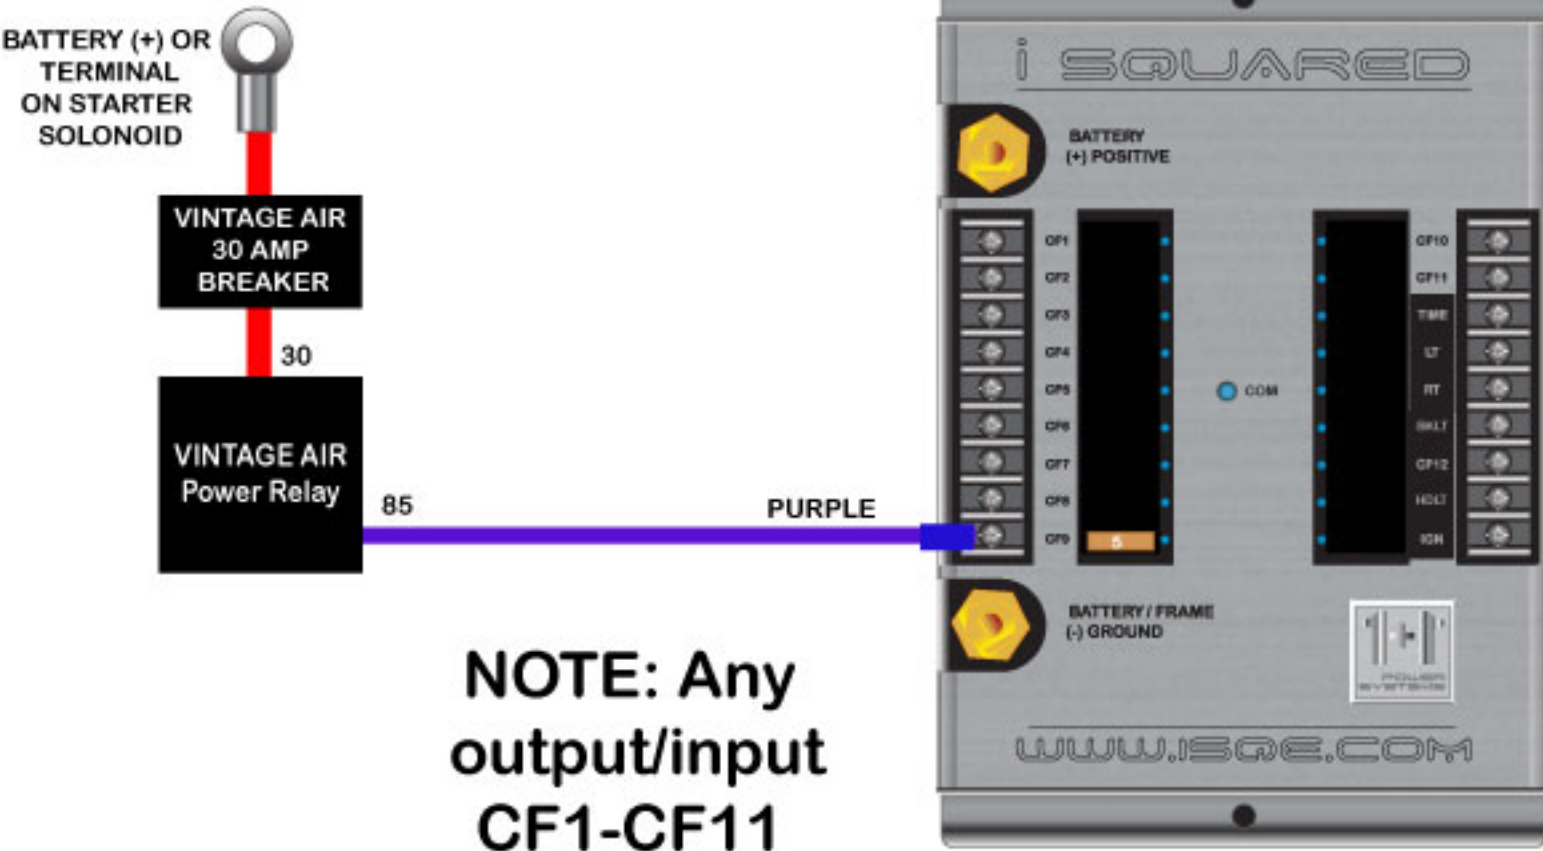

VINTAGE AIR - MINI SPACE SAVER

HEAT/COOL/DEFROST

NOTE: Any output/input CF1-CF11 can be used